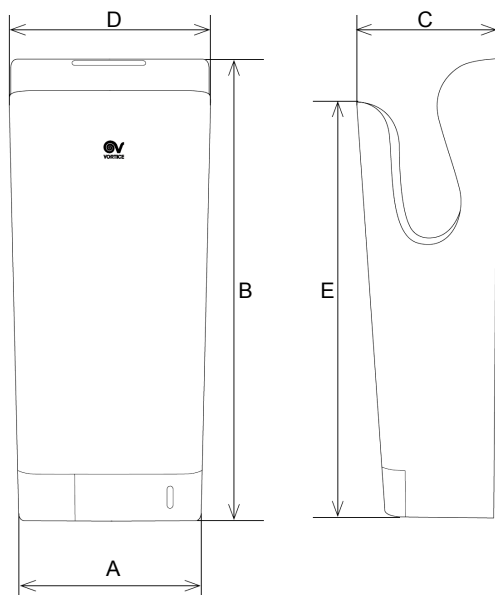

Rozmery (mm)

	A	B	C	D	E
Vort Super Dry UV	270	700	220	300	638

Obrázky zariadenia

Technické parametre

	Kód		El. napájanie V~50 Hz	Rýchlosť prúdenia [m/s]	El. príkon [W]	El. ohrev [W]	Max. prac. teplota [°C]	Hmotnosť [kg]	Hlučnosť [Lp dB (A)] 1 m	Krytie motora IP
	Biely	Strieborný								
VORT SUPER DRY UV	70907	70908	220-240	95	1650/2050	900/1300	40	9,5	76	X4